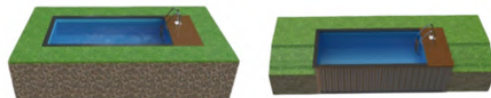

Posa Interrata

Posa Declivio Collina

Misure e posa

LA LUNGHEZZA È PERSONALIZZABILE E PUÒ ARRIVARE FINO A 12 METRI DI ACQUA OFFRENDOTI LA MIGLIOR PISCINA DI CASA ECOBOX. IL LOCALE TECNICO È SEMPRE CONTENUTO ALL'INTERNO DELLA STRUTTURA IN MODO DA AVERE TUTTO IL NECESSARIO IN UN CORPO MONOBLOCCO UN ELEMENTO DI ARREDO CHE TRASFORMA IL TUO SPAZIO IN UN'OASI DI PIACERE CON LE VERSIONI FUORI TERRA, INTERRATA O SEMINTERRATA.

Optional da urlò

COMPLETA LA GAMMA CON L'ATTIVAZIONE DEL PACCHETTO APPLICATIVO PER LA GESTIONE DOMOTICA. GRAZIE AL QUALE POTRAI COMODAMENTE A DISTANZA VISIONARE I VALORI DELLA TUA PISCINA, GIOCARE CON L'ILLUMINAZIONE, SETTARE I DIFFERENTI PARAMETRI E MOLTO ALTRO.

L'APP DA REMOTO OGGI NON È SOLO UNA COMPONENTE DI ESTREMO APPEAL, MA È UTILE, SOPRATTUTTO PER CHI È FUORI CASA PER UN PERIODO PIÙ O MENO LUNGO E NON VUOLE RINUNCIARE A TENERE SOTTO CONTROLLO LA PROPRIA PISCINA, IN MODO DA GODERSI APPIENO IL RITORNO A CASA.