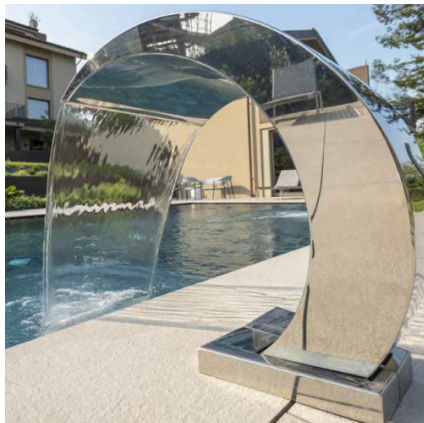

## FARETTO RGB

Illumina la tua piscina con eleganza e tecnologia avanzata. I nostri faretti RGB offrono giochi di luce dinamici e personalizzabili, creando atmosfere esclusive e sofisticate. Realizzati con materiali di alta qualità e impermeabilità certificata, garantiscono prestazioni eccellenti e lunga durata. Perfetti per esaltare ogni dettaglio della tua piscina (già inclusi nel modello Carolina)

## LAME D'ACQUA

Un tocco di eleganza e movimento per la tua piscina. Le nostre lame d'acqua creano spettacolari cascate dal design raffinato, unendo estetica e benessere con un flusso d'acqua cristallino e uniforme. Realizzate con materiali di alta qualità, donano un effetto scenografico esclusivo, perfetto per ambienti di lusso.