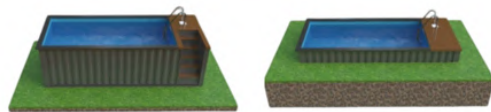

Posa Fuori Terra

Posa Semi Interrata