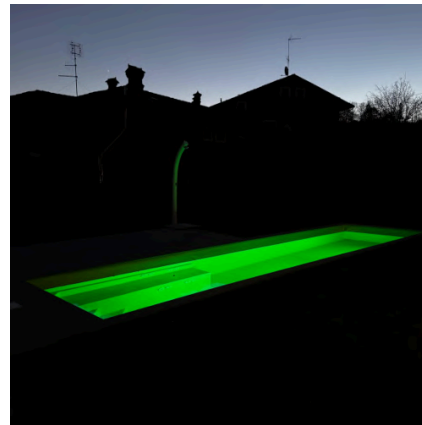

# Accessori principali

COMPATIBILI CON LE NOSTRE PISCINE ECOBOX

## FARETTO RGB

Illumina la tua piscina con eleganza e tecnologia avanzata. I nostri faretti RGB offrono giochi di luce dinamici e personalizzabili, creando atmosfere esclusive e sofisticate. Realizzati con materiali di alta qualità e impermeabilità certificata, garantiscono prestazioni eccellenti e lunga durata. Perfetti per esaltare ogni dettaglio della tua piscina (già inclusi nel modello Carolina)