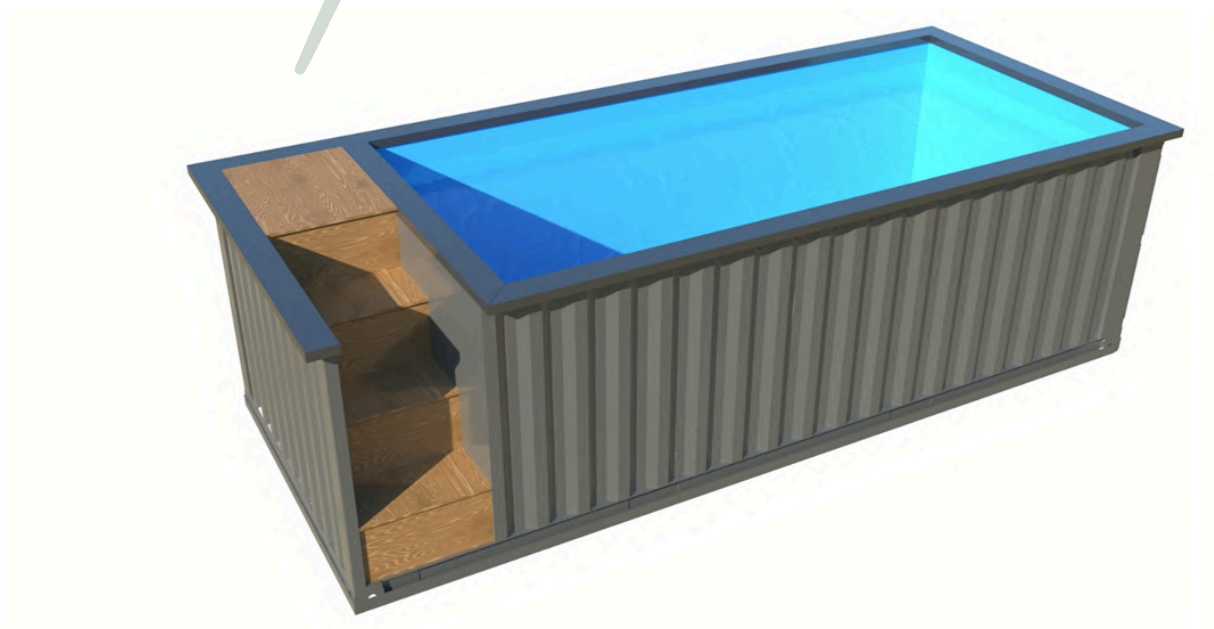

Jaia pool

L'ELEGANZA INCONTRA LA FUNZIONALITÀ