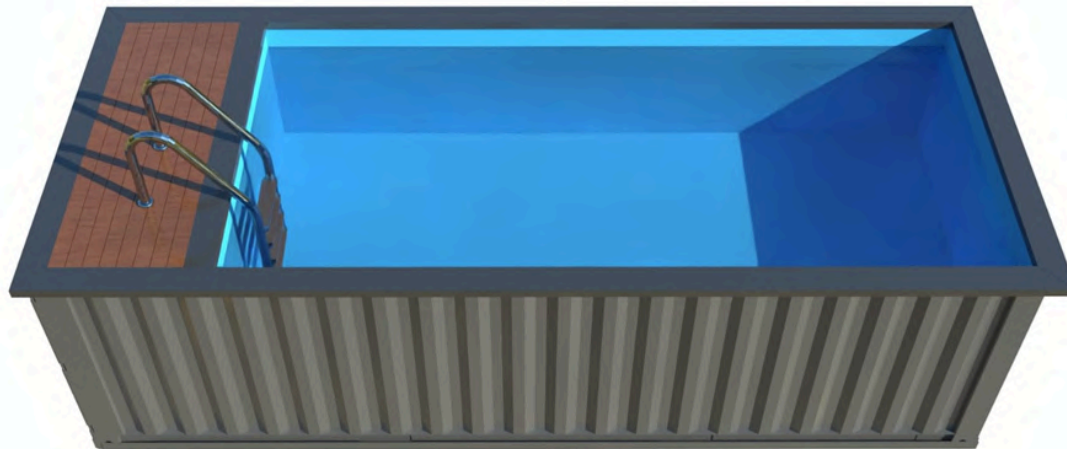

Wya pool

IL PUNTO DI PARTENZA A PORTATA DI **TUTTI**