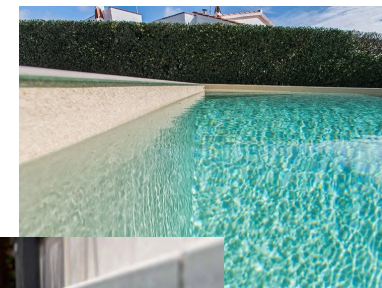

## L'IMPERMEABILIZZAZIONE

La piscina viene interamente rivestita con una membrana di pvc di uno spessore che varia tra 0,75, 1,5, 1.65 o 2 mm in base al modello scelto.

Grazie alla partnership con la nota azienda RENOLIT ALKORPLAN, è possibile personalizzare la propria piscina, attraverso l'ampia gamma di membrane di altissima qualità che forniscono lunga durata e altissimo design.