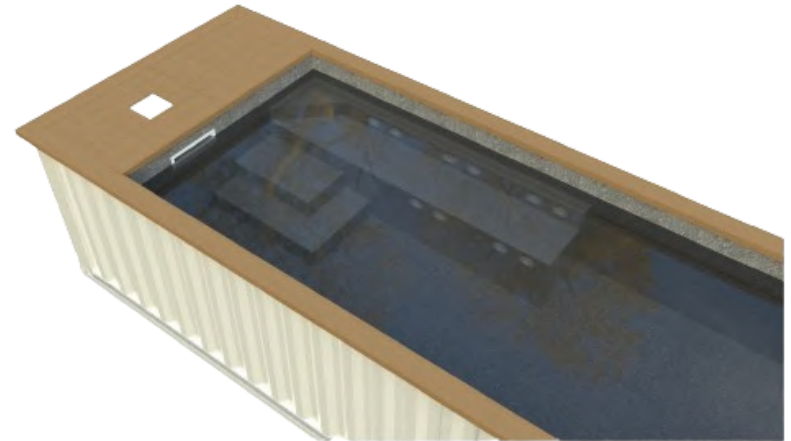

NEW YORK

Considerato uno dei porti naturali più grandi al mondo, per tonnellaggio è ad oggi il primo degli Stati Uniti, grazie anche alla partnership siglata con New Jersey

NEW JERSEY

NY/NJ comprende il sistema navigabile di vie d'acqua nel porto estuario tra New York e il New Jersey che si estende per circa 1050 km di litorale

LOS ANGELES

Attraverso i porti gemelli di Los Angeles, il primo del paese; e Long Beach, il secondo, transitano tra i 18 e i 20 milioni di container l'anno

LONG BEACH

Quasi un container a testa per ciascuno dei residenti di LA/LB, come si usa dire da queste parti.

DUBAI

Il porto più grande del Medio Oriente grazie alla fusione con Port Rashid che ha comportato un notevole aumento della movimentazione dei container portando circa 13.600.000 tonnellate di carico annuo