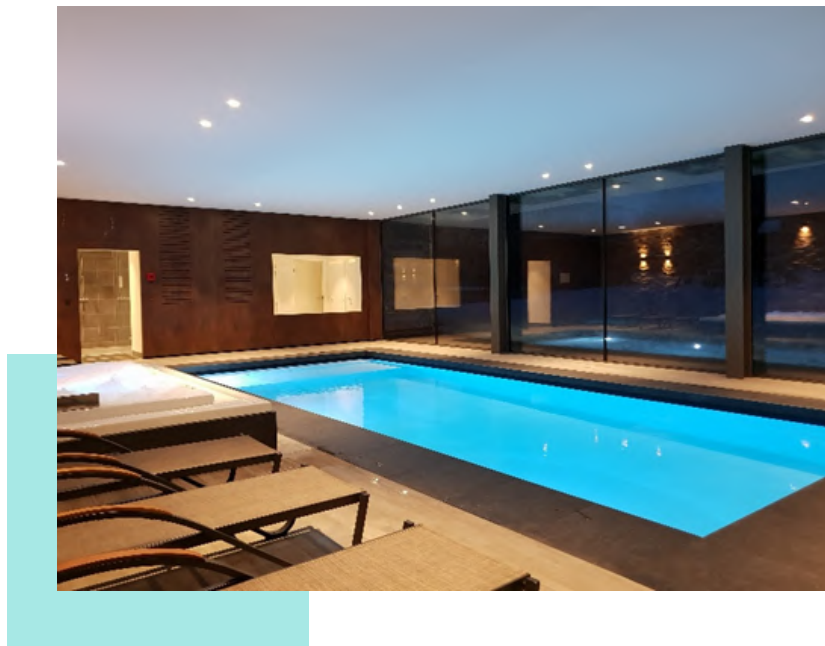

Su misura per te

LE DIMENSIONI SONO ELEMENTI DI ASSOLUTA
IMPORTANZA IN FASE DI PROGETTAZIONE DEI PROPRI SPAZI
E NOI DI ECOBOX CI TENIAMO A METTERTI AL CENTRO
DEL PROGETTO. OFFRENDOTI LA POSSIBILITÀ DI
PERSONALIZZARE OGNI DETTAGLIO.
PUOI SCEGLIERE DI SPINGERTI FINO A 10 METRI
DI ACQUA IN LUNGHEZZA E IN LARGHEZZA.
GRAZIE A UNA PARTNERSHIP CON I MIGLIOR TRASPORTATORI
DI ZONA RIUSCIAMO AD ARRIVARE FINO A 4MT. OFFRENDOTI
LA MIGLIOR PERSONALIZZAZIONE DEL MONDO ECOBOX.
IL LOCALE TECNICO È SEMPRE CONTENUTO
ALL'INTERNO DELLA STRUTTURA IN MODO DA AVERE
TUTTO IL NECESSARIO IN UN CORPO MONOBLOCCO
NONOSTANTE LA VASCA SIA PROGETTATA PER UN
USO INTERRATO. NON SI ESCLUDONO POSE ALTERNATIVE
COME FUORI TERRA, SEMINTERRATE O DECLIVIO COLLINA.